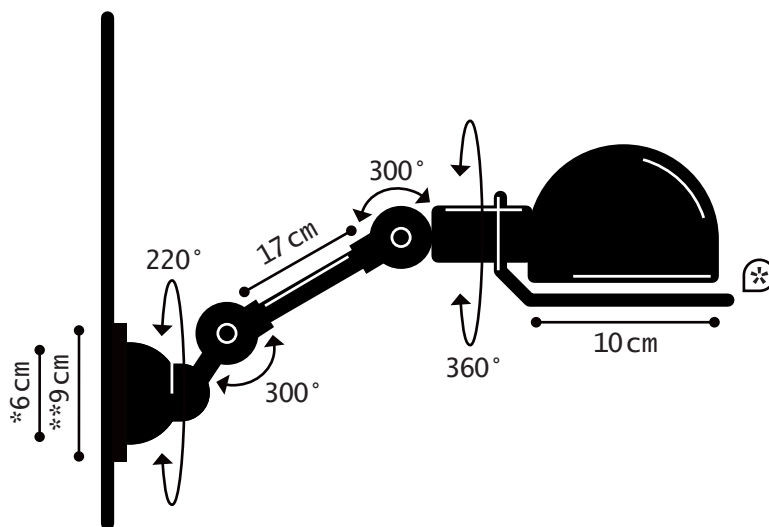

SIGNAL® REF. SI701

TECHNICAL SHEET
FICHE TECHNIQUE

OPTION

1. Switch | Interrupteur
   - Switch and/or Cordon | Interrupteur et/ou Cordon
2. Switch position : Base | Position de l'interrupteur : socle

INCLUS

- Back plate | Rosace de fixation
- Circle handling | Cercle de manipulation

WALL LAMP

MATERIAL

Steel - Cast aluminium - Aluminium
Porcelain (socket)

WEIGHT

Net weight : 0.58kg
Brut weight : 1.04kg

DIMENSIONS

Head : 10cm without circle handling
1 arm 17cm long
*ø60mm base to screw
**ø90mm back plate

PACKAGING

51/23/21cm

APPLIQUE MURALE

MATERIAUX

Acier - Fonte d'aluminium - Aluminium
Porcelaine (douille)

POIDS

Poids net : 0.58kg
Poids brut : 1.04kg

DIMENSIONS

Réflecteur : 10cm hors cercle
1 bras de 17cm
*Socle à visser ø60mm
**Rosace de fixation ø90mm

PACKAGING

51/23/21cm

COLOR CHART

NUANCIER

Colors also available in MAT excepted 9006, CHR, ABR, NOM, CUM
Couleurs également disponibles en MAT sauf 9006, CHR, ABR, NOM, CUM

Mustard Moutarde 1003	Ivory Ivoire 1015	Sulfur Yellow Jaune Soufre 1016	Pearl Gold Or Nacré 1036	Orange Orange 2004	Burgundy Bourgegne 3005	Red Rouge 3020	Old Pink Vieux Rose 3014
Pink Rose 4003	Violet Fuchsia Fuchsia Violet 4008	Light Blue Bleu Clair 5012	Water Blue Bleu d'Eau 5021	Pastel Blue Bleu Pastel 5024	Olive Green Gris Olive 6003	Apple Green Vert Pomme 6018	Green Grass Vert Herbe 6010
Water Green Vert d'Eau 6019	Grey Khaki Kaki Gris 7002	Mouse Grey Gris Souris 7005	Granit Grey Gris Granit 7026	Chocolate Chocolat 8017	Silver Grey Gris Argent 9006	Black Noir 9011	Blue Sapphire Bleu Saphir 5003
White Blanc BLC	Vespa Green Vert Vespa VEV	Chrome Chrome CHR		Black Hammered Martelé Noir NOM	Copper Hammered Martelé Cuivre CUM	Pearl Beige Beige Nacré 1035