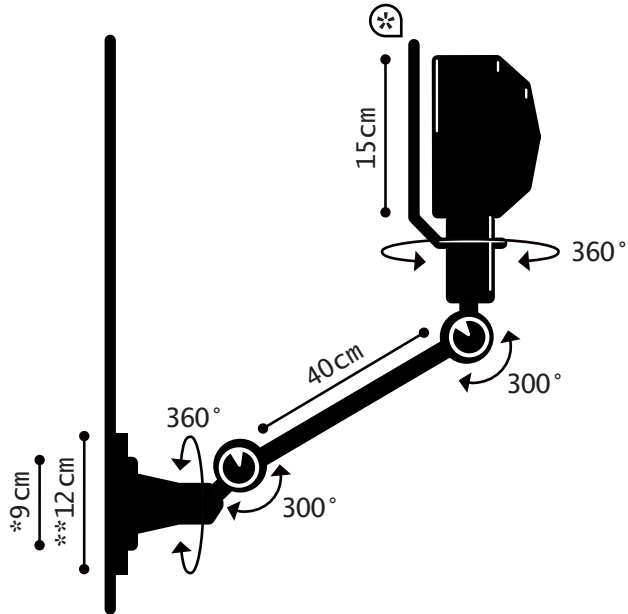

Construction entièrement métallique - Combinaison de bras articulés de différentes longueurs. Articulations réglables Douilles E27 ou E26, ampoule 60W maxi.

Modèle : **LAK**
CLASSE I - E26/E27
IP20
Max. 60W
110-240V - 50/60Hz
Made in France

LAK[®] REF. L4001X

TECHNICAL SHEET FICHE TECHNIQUE

OPTION

- Switch | Interrupteur
- Switch + Cordon | Interrupteur + Cordon
- Switch position : Head | Position de l'interrupteur : Réflecteur

INCLUS

- Back plate | Rosace de fixation
- * circle handling | Cercle de manipulation

WALL LAMP

MATERIAL

Steel - Cast aluminium
Porcelain (socket)

WEIGHT

Net weight : 1.62kg
Brut weight : 2.04kg

DIMENSIONS

Head : 15cm
1 arm 40cm long
*ø90mm base to screw
**ø120mm back plate

PACKAGING

71/23/14 cm

APPLIQUE MURALE

MATERIAUX

Acier - Fonte d'aluminium
Porcelaine (douille)

POIDS

Poids net : 1.62kg
Poids brut : 2.04kg

DIMENSIONS

Réflecteur : 15cm
1 bras de 40cm
*Socle à visser ø90mm
**Rosace de fixation ø120mm