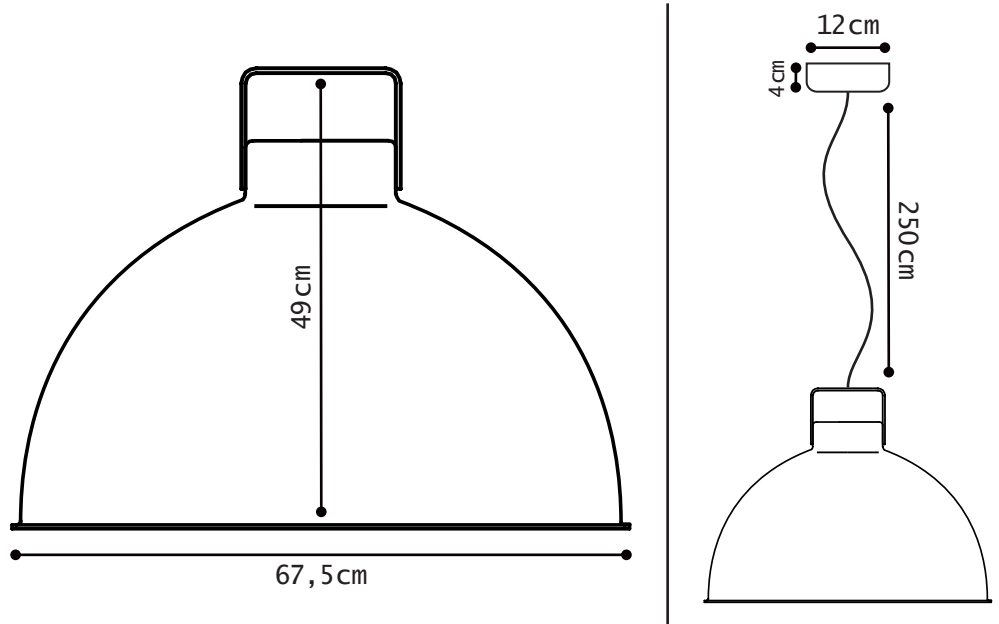

Construction entièrement
métallique - Max 100W
Douille E27
Cordon électrique : 2x1mm²,
longueur 2,5m avec domino

Modèle : DANTE
Réf. D675
CLASSE II - E27/E26
IP20 CE
Max. 100W
110-240V - 50/60Hz
Made in France

DANTE[®] REF. D675

TECHNICAL SHEET
FICHE TECHNIQUE

MODÈLE LARGE : L

SUSPENSION

MATERIAL

Aluminium
porcelain (socket)
Cotton covered cable

WEIGHT

Net weight : 3.8kg
Brut weight : 4.46kg

DIMENSIONS

Dia. Ø 675 mm
Height : 490 mm
Ø 120 mm / 40mm height ceiling rose
hiding domino and fixing hook

PACKAGING

69,5/69,5/45 cm

SUSPENSION

MATERIAUX

Aluminium
Porcelaine (douille)
câble recouvert de coton

POIDS

Poids net : 3.8kg
Poids brut : 4.46kg

DIMENSIONS

Dia. Ø 675 mm
Hauteur : 490 mm
Plafonnier Ø 120 mm / Hauteur 40mm
cachant le domino et crochet de fixation

PACKAGING

69,5/69,5/45 cm

COLOR CHART

NUANCIER