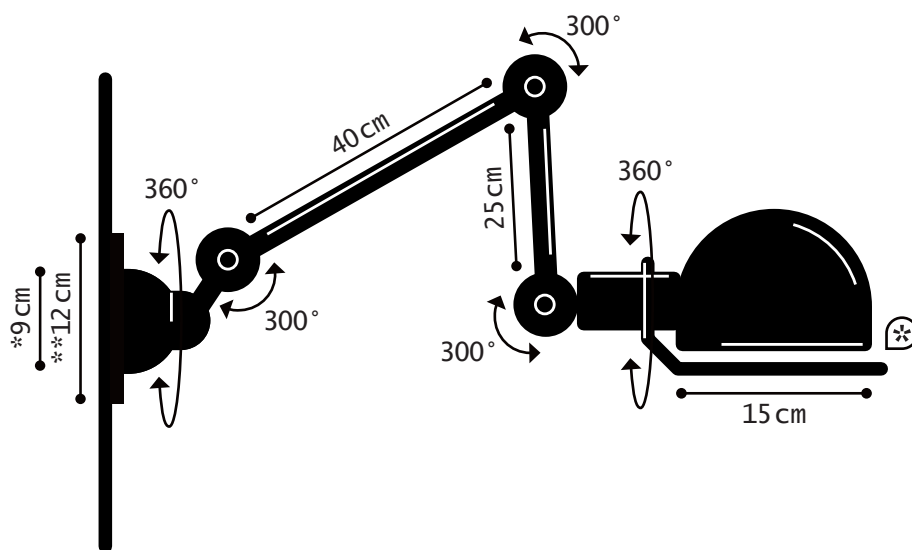

EN OPTION

- Switch | Interrupteur
- Switch + Cordon | Interrupteur + Cordon
- Switch position : Head | Position de l'interrupteur : Réflecteur

INCLUS

- Back plate | Rosace de fixation
- circle handling | Cercle de manipulation

WALL LAMP

MATERIAL

Steel - Cast aluminium
Porcelain (socket)

WEIGHT

Net weight : 2kg
Brut weight : 2.38kg

DIMENSIONS

Head : 15cm
1 arm 40cm + 1 arm 25cm long
*ø90mm base to screw
**ø120mm back plate

PACKAGING

56/30/14 cm

APPLIQUE MURALE

MATERIAUX

Acier - Fonte d'aluminium
Porcelaine (douille)

POIDS

Poids net : 2kg
Poids brut : 2.38kg

DIMENSIONS

Réflecteur : 15cm
1 bras de 40cm + 1 bras de 25cm
*socle à visser ø90mm
**Rosace de fixation ø120mm

PACKAGING

56/30/14 cm

COLOR CHART

NUANCIER

Colors also available in MAT excepted 9006, CHR, ABR, NOM, CUM
Couleurs également disponibles en MAT sauf 9006, CHR, ABR, NOM, CUM

Mustard Moutarde 1003	Ivory Ivoire 1015	Sulfur Yellow Jaune Soufre 1016	Pearl Gold Or Nacré 1036	Orange Orange 2004	Burgundy Bourgegne 3005	Red Rouge 3020	Old Pink Vieux Rose 3014
Pink Rose 4003	Violet Fuchsia Fuchsia Violet 4008	Light Blue Bleu Clair 5012	Water Blue Bleu d'Eau 5021	Pastel Blue Bleu Pastel 5024	Olive Green Gris Olive 6003	Apple Green Vert Pomme 6018	Green Grass Vert Herbe 6010
Water Green Vert d'Eau 6019	Grey Khaki Kaki Gris 7002	Mouse Grey Gris Souris 7005	Granit Grey Gris Granit 7026	Chocolate Chocolat 8017	Silver Grey Gris Argent 9006	Black Noir 9011	Blue Sapphire Bleu Saphir 5003
White Blanc BLC	Vespa Green Vert Vespa VEV	Chrome Chrome CHR		Black Hammered Martelé Noir NOM	Copper Hammered Martelé Cuivre CUM	Pearl Beige Beige Nacré 1035