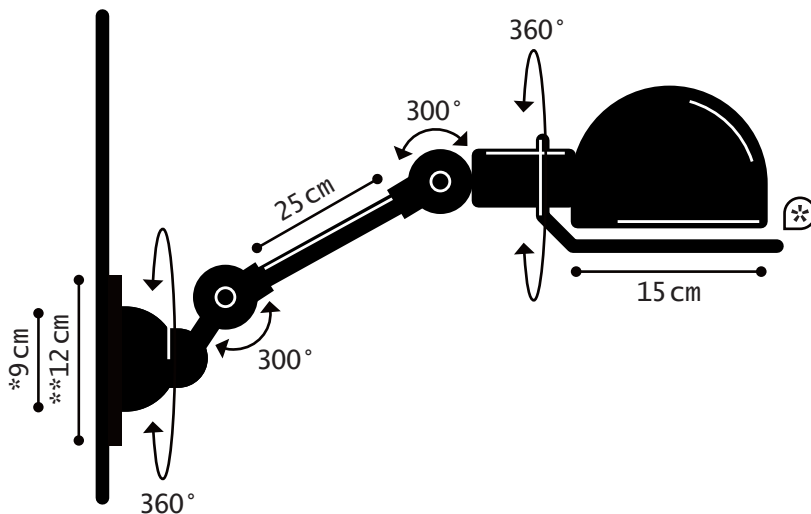

EN OPTION

- Switch | Interrupteur
- Switch + Cordon | Interrupteur + Cordon
- Switch position : Head | Position de l'interrupteur : Réflecteur

INCLUS

- Back plate | Rosace de fixation
- circle handling | Cercle de manipulation

WALL LAMP

MATERIAL

Steel - Cast aluminium
Porcelain (socket)

WEIGHT

Net weight : 1.72kg
Brut weight : 2.14kg

DIMENSIONS

Head : 15cm
1 arm 25cm long
*ø90mm base to screw
**ø120mm back plate

PACKAGING

71/23/14 cm

APPLIQUE MURALE

MATERIAUX

Acier - Fonte d'aluminium
Porcelaine (douille)

POIDS

Poids net : 1.72kg
Poids brut : 2.14kg

DIMENSIONS

Réflecteur : 15cm
1 bras de 25cm
*socle à visser ø90mm
**Rosace de fixation ø120mm

PACKAGING

71/23/14 cm

COLOR CHART

NUANCIER

Colors also available in MAT excepted 9006, CHR, ABR, NOM, CUM
Couleurs également disponibles en MAT sauf 9006, CHR, ABR, NOM, CUM

Mustard Moutarde 1003	Ivory Ivoire 1015	Sulfur Yellow Jaune Soufre 1016	Pearl Gold Or Nacré 1036	Orange Orange 2004	Burgundy Bourgegne 3005	Red Rouge 3020	Old Pink Vieux Rose 3014
Pink Rose 4003	Violet Fuchsia Fuchsia Violet 4008	Light Blue Bleu Clair 5012	Water Blue Bleu d'Eau 5021	Pastel Blue Bleu Pastel 5024	Olive Green Gris Olive 6003	Apple Green Vert Pomme 6018	Green Grass Vert Herbe 6010
Water Green Vert d'Eau 6019	Grey Khaki Kaki Gris 7002	Mouse Grey Gris Souris 7005	Granit Grey Gris Granit 7026	Chocolate Chocolat 8017	Silver Grey Gris Argent 9006	Black Noir 9011	Blue Sapphire Bleu Saphir 5003
White Blanc BLC	Vespa Green Vert Vespa VEV	Chrome Chrome CHR		Black Hammered Martelé Noir NOM	Copper Hammered Martelé Cuivre CUM	Pearl Beige Beige Nacré 1035