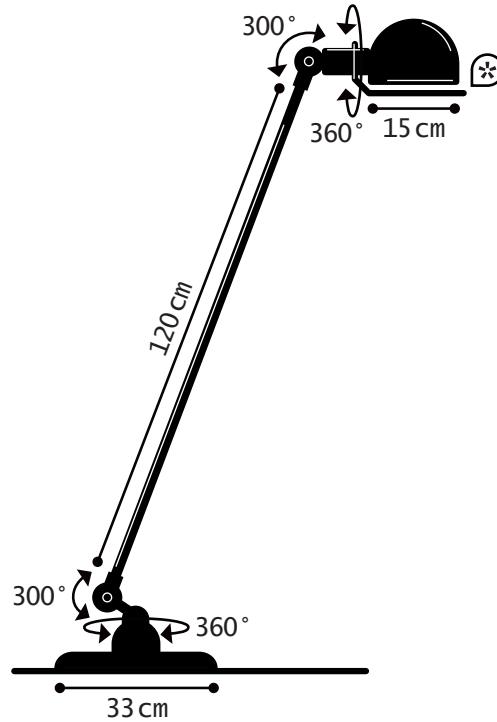

Construction entièrement métallique - Combinaison de bras articulés de différentes longueurs. Articulations réglables. Douilles E27 ou E26, ampoule 60W maxi.

Modèle : **LOFT**
CLASSE I - E26/E27
IP20
Max. 60W
110-240V - 50/60Hz
Made in France

LOFT[®] REF. D1200

TECHNICAL SHEET
FICHE TECHNIQUE

- Cable : 2m - Plug : 2 poles + Ground
Câble : 2m - Fiche électrique mâle 2 pôles + Terre
- Switch position : Head | Position de l'interrupteur : Réflecteur
- * circle handling | Cercle de manipulation

FLOOR LAMP

MATERIAL

Steel - Cast aluminium
Porcelain (socket)
Cast iron base counterweight

WEIGHT

Net weight : 9.10kg
Brut weight : 13kg

DIMENSIONS

Head : 15cm
1 arm 120cm long
ø330mm base

PACKAGING

140/40/38 cm

LAMPADAIRE

MATERIAUX

Acier - Fonte d'aluminium
Porcelaine (douille)
Contrepoids en fonte

POIDS

Poids net : 9.10kg
Poids brut : 13kg

DIMENSIONS

Réflecteur : 15cm
1 bras de 120cm
Base ø330mm