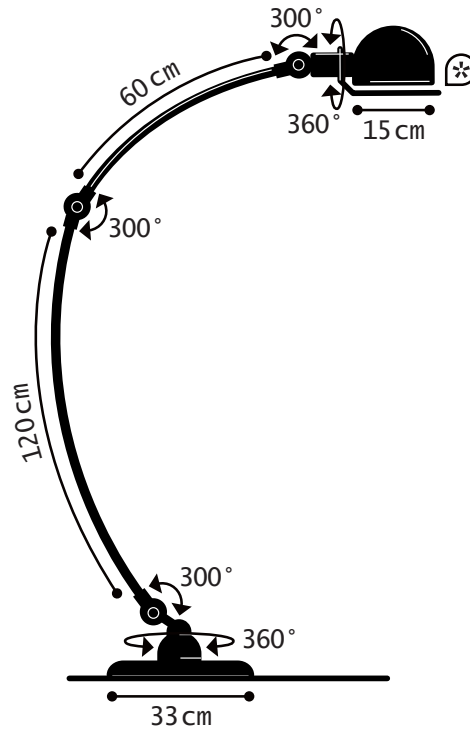

Construction entièrement métallique - Combinaison de bras articulés de différentes longueurs. Articulations réglables. Douilles E27 ou E26, ampoule 60W maxi.

Modèle : **LOFT**
CLASSE I - E26/E27
IP20
Max. 60W
110-240V - 50/60Hz
Made in France

LOFT[®] REF. C1260

TECHNICAL SHEET FICHE TECHNIQUE

- Cable : 2m - Plug : 2 poles + Ground
Câble : 2m - Fiche électrique mâle 2 pôles + Terre
- Switch position : Head | Position de l'interrupteur : Réflecteur
- * circle handling | Cercle de manipulation

FLOOR LAMP

MATERIAL

Steel - Cast aluminium
Porcelain (socket)
Cast iron base counterweight

WEIGHT

Net weight : 10kg
Brut weight : 13.50kg

DIMENSIONS

Head : 15cm
1 x 120cm + 1 x 60cm long curve arms
Ø330mm base

Réflecteur : 15cm
1 bras 120cm + 1 bras 60cm courbes
Base Ø330mm

PACKAGING

140/40/38 cm

COLOR CHART

NUANCIER

Colors also available in MAT excepted 9006, CHR, ABR, NOM, CUM
Couleurs également disponibles en MAT sauf 9006, CHR, ABR, NOM, CUM