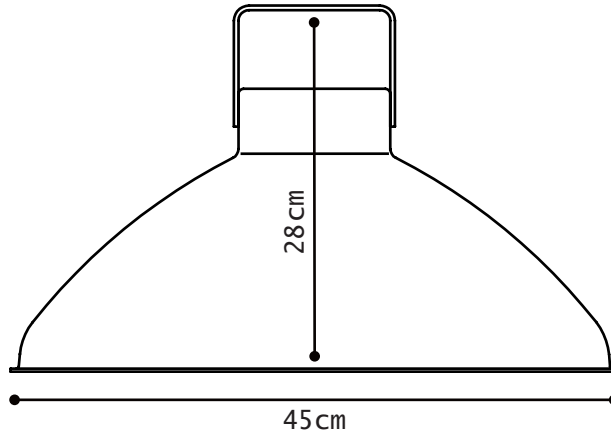

Construction entièrement
métallique - Max 100W
Douille E27
Cordon électrique : 2x1mm²,
longueur 1,5m avec domino

Modèle : **BEAUMONT**
Réf. **B360**
CLASSE II - E27/E26
IP20
Max. 100W
110-240V - 50/60Hz
Made in France

BEAUMONT[®] REF. B360

TECHNICAL SHEET
FICHE TECHNIQUE

GRAND MODÈLE : G

SUSPENSION

MATERIAL

Aluminium
Porcelain (socket)
Cotton covered cable

WEIGHT

Net weight : 1.46kg
Brut weight : 2.48kg

DIMENSIONS

Dia. Ø 450 mm
Height : 280 mm
Ø 80 mm / 40mm height ceiling rose
hiding domino and fixing hook

PACKAGING

28/47/46 cm

SUSPENSION

MATERIAUX

Aluminium
Porcelaine (douille)
câble recouvert de coton

POIDS

Poids net : 1.46kg
Poids brut : 2.48kg

DIMENSIONS

Dia. Ø 450 mm
Hauteur : 280 mm
Plafonnier Ø 80 mm / Hauteur 40mm
cachant le domino et crochet de fixation

PACKAGING

28/47/46 cm

COLOR CHART

NUANCIER

Colors also available in MAT excepted 9006, CHR, ABR, NOM, CUM
Couleurs également disponibles en MAT sauf 9006, CHR, ABR, NOM, CUM