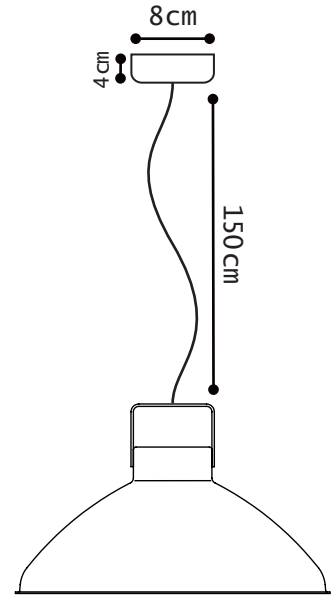

Construction entièrement
métallique - Max 100W
Douille E27
Cordon électrique : 2x1mm²,
longueur 1,5m avec domino

Modèle : **BEAUMONT**
Réf. **B360**
CLASSE II - E27/E26
IP20
Max. 100W
110-240V - 50/60Hz
Made in France

BEAUMONT[®] REF. B360

TECHNICAL SHEET
FICHE TECHNIQUE

GRAND MODÈLE : G

SUSPENSION

MATERIAL

Aluminium
Porcelain (socket)
Cotton covered cable

WEIGHT

Net weight : 1.46kg
Brut weight : 2.48kg

DIMENSIONS

Dia. Ø 450 mm
Height : 280 mm
Ø 80 mm / 40mm height ceiling rose
hiding domino and fixing hook

PACKAGING

28/47/46 cm

SUSPENSION

MATERIAUX

Aluminium
Porcelaine (douille)
câble recouvert de coton

POIDS

Poids net : 1.46kg
Poids brut : 2.48kg

DIMENSIONS

Dia. Ø 450 mm
Hauteur : 280 mm
Plafonnier Ø 80 mm / Hauteur 40mm
cachant le domino et crochet de fixation

PACKAGING

28/47/46 cm

COLOR CHART

NUANCIER

Colors also available in MAT excepted 9006, CHR, ABR, NOM, CUM
Couleurs également disponibles en MAT sauf 9006, CHR, ABR, NOM, CUM