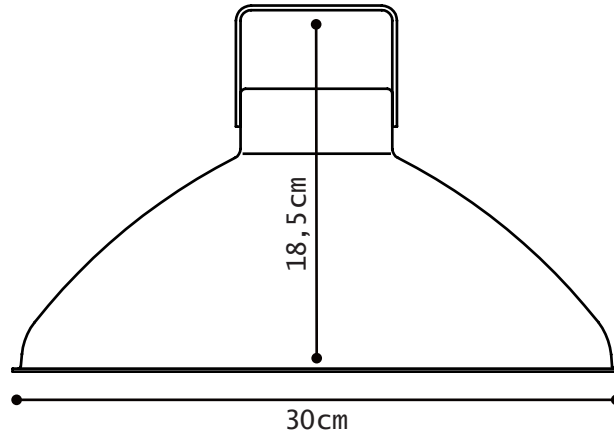

Construction entièrement
métallique - Max 75W
Douille E27
Cordon électrique : 2x1mm²,
longueur 1,5m avec domino

Modèle : **BEAUMONT**
Réf. **B240**
CLASSE II - E27/E26
IP20
Max. 75W
110-240V - 50/60Hz
Made in France

BEAUMONT[®] REF. B240

TECHNICAL SHEET
FICHE TECHNIQUE

MODÈLE MOYEN : M

SUSPENSION

MATERIAL

Aluminium
porcelain (socket)
Cotton covered cable

WEIGHT

Net weight : 0.66kg
Brut weight : 1.64kg

DIMENSIONS

Dia. Ø 300 mm
Height : 185 mm
Ø 80 mm / 40mm height ceiling rose
hiding domino and fixing hook

PACKAGING

28/47/46 cm

SUSPENSION

MATERIAUX

Aluminium
Porcelaine (douille)
câble recouvert de coton

POIDS

Poids net : 0.66kg
Poids brut : 1.64kg

DIMENSIONS

Dia. Ø 300 mm
Hauteur : 185 mm
Plafonnier Ø 80 mm / Hauteur 40mm
cachant le domino et crochet de fixation

PACKAGING

28/47/46 cm

COLOR CHART

NUANCIER

Colors also available in MAT excepted 9006, CHR, ABR, NOM, CUM
Couleurs également disponibles en MAT sauf 9006, CHR, ABR, NOM, CUM