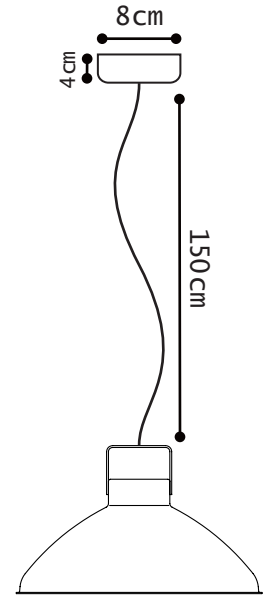

Construction entièrement
métallique - Max 75W
Douille E27
Cordon électrique : 2x1mm²,
longueur 1,5m avec domino

Modèle : **BEAUMONT**
Réf. **B240**
CLASSE II - E27/E26
IP20
Max. 75W
110-240V - 50/60Hz
Made in France

BEAUMONT[®] REF. B240

TECHNICAL SHEET
FICHE TECHNIQUE

MODÈLE MOYEN : M

SUSPENSION

MATERIAL

Aluminium
porcelain (socket)
Cotton covered cable

WEIGHT

Net weight : 0.66kg
Brut weight : 1.64kg

DIMENSIONS

Dia. Ø 300 mm
Height : 185 mm
Ø 80 mm / 40mm height ceiling rose
hiding domino and fixing hook

PACKAGING

28/47/46 cm

SUSPENSION

MATERIAUX

Aluminium
Porcelaine (douille)
câble recouvert de coton

POIDS

Poids net : 0.66kg
Poids brut : 1.64kg

DIMENSIONS

Dia. Ø 300 mm
Hauteur : 185 mm
Plafonnier Ø 80 mm / Hauteur 40mm
cachant le domino et crochet de fixation

PACKAGING

28/47/46 cm

COLOR CHART

NUANCIER

Colors also available in MAT excepted 9006, CHR, ABR, NOM, CUM
Couleurs également disponibles en MAT sauf 9006, CHR, ABR, NOM, CUM