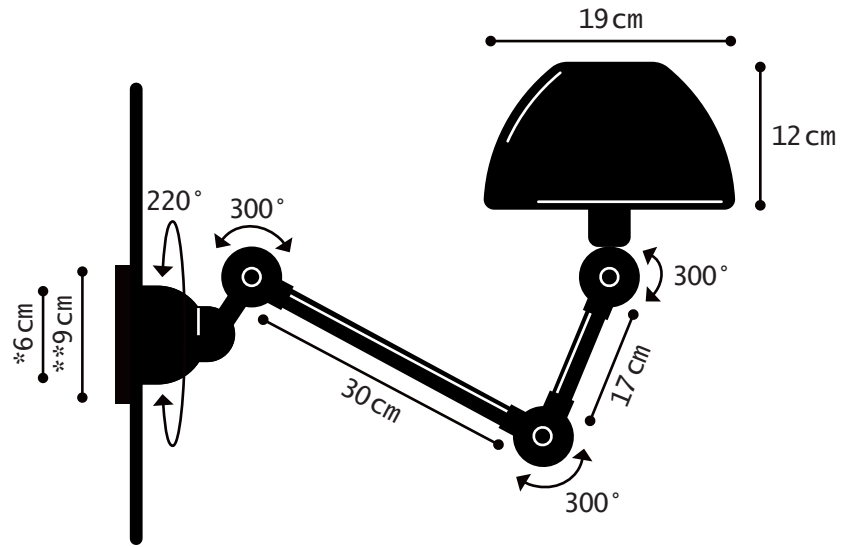

AICLER® REF. AIC371

TECHNICAL SHEET
FICHE TECHNIQUE

OPTION

1. Switch | Interrupteur
   - Switch and/or Cordon 2m | Interrupteur et/ou Cordon 2m
2. Switch position : Base | Position de l'interrupteur : Socle

INCLUS

- Back plate | Rosace de fixation

WALL LAMP

MATERIAL

Steel - Cast aluminium - Aluminium
Porcelain (socket)

WEIGHT

Net weight : 0.82kg
Brut weight : 1.24kg

DIMENSIONS

Shade : 19cm
1 arm 30cm + 1 arm 17cm long
*ø60mm base to screw
**ø90mm back plate

PACKAGING

31/22/46 cm

APPLIQUE MURALE

MATERIAUX

Acier - Fonte d'aluminium - Aluminium
Porcelaine (douille)

POIDS

Poids net : 0.82kg
Poids brut : 1.24kg

DIMENSIONS

Abat-jour : 19cm
1 bras de 30cm + 1 bras de 17cm
*socle à visser ø60mm
**Rosace de fixation ø90mm

PACKAGING

31/22/46 cm

COLOR CHART

NUANCIER

Colors also available in MAT excepted 9006, CHR, ABR, NOM, CUM
Couleurs également disponibles en MAT sauf 9006, CHR, ABR, NOM, CUM

Mustard Moutarde 1003	Ivory Ivoire 1015	Sulfur Yellow Jaune Soufre 1016	Pearl Gold Or Nacré 1036	Orange Orange 2004	Burgundy Bourgeois 3005	Red Rouge 3020	Old Pink Vieux Rose 3014
Pink Rose 4003	Violet Fuchsia Fuchsia Violet 4008	Light Blue Bleu Clair 5012	Water Blue Bleu d'Eau 5021	Pastel Blue Bleu Pastel 5024	Olive Green Gris Olive 6003	Apple Green Vert Pomme 6018	Green Grass Vert Herbe 6010
Water Green Vert d'Eau 6019	Grey Khaki Kaki Gris 7002	Mouse Grey Gris Souris 7005	Granit Grey Gris Granit 7026	Chocolate Chocolat 8017	Silver Grey Gris Argent 9006	Black Noir 9011	Blue Sapphire Bleu Saphir 5003
White Blanc BLC	Vespa Green Vert Vespa VEV	Chrome Chrome CHR		Black Hammered Martelé Noir NOM	Copper Hammered Martelé Cuivre CUM	Pearl Beige Beige Nacré 1035