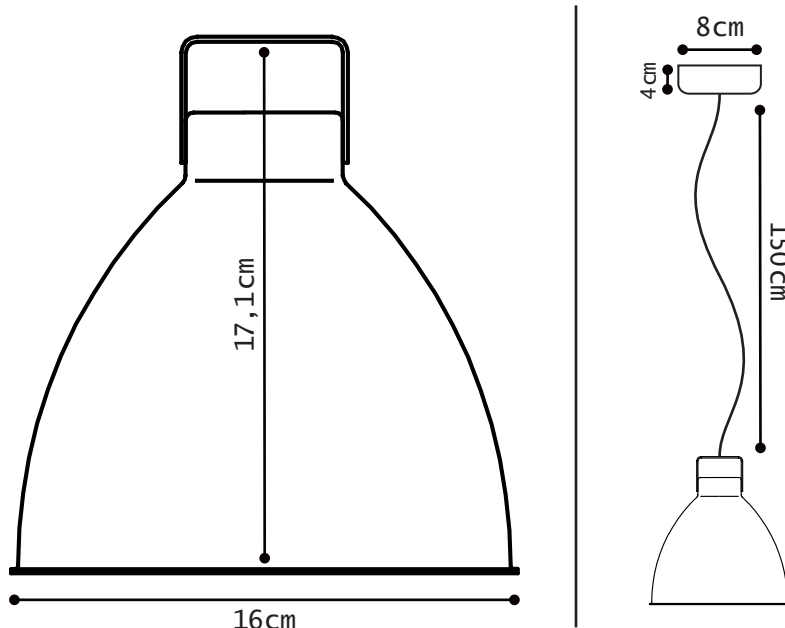

Construction entièrement
métallique - Max 40W
Douille E14
Cordon électrique : 2x1mm²,
longueur 1,5m avec domino

Modèle : **AUGUSTIN**
Réf. **A160**
CLASSE II - E14/E26
IP20
Max. 40W
110-240V - 50/60Hz
Made in France

AUGUSTIN[®] REF. A160

TECHNICAL SHEET
FICHE TECHNIQUE

PETIT MODÈLE : P

SUSPENSION

MATERIAL

Aluminium
porcelain (socket)
Cotton covered cable

WEIGHT

Net weight : 0.44kg
Brut weight : 0.60kg

DIMENSIONS

Dia. Ø 160 mm
Height : 171 mm
Ø 80 mm / 40mm height ceiling rose
hiding domino and fixing hook

PACKAGING

25/18/18 cm

SUSPENSION

MATERIAUX

Aluminium
Porcelaine (douille)
câble recouvert de coton

POIDS

Poids net : 0.44kg
Poids brut : 0.60kg

DIMENSIONS

Dia. Ø 160 mm
Hauteur : 171 mm
Plafonnier Ø 80 mm / Hauteur 40mm
cachant le domino et crochet de fixation

PACKAGING

25/18/18 cm

COLOR CHART

NUANCIER

Colors also available in MAT excepted 9006, CHR, ABR, NOM, CUM
Couleurs également disponibles en MAT sauf 9006, CHR, ABR, NOM, CUM