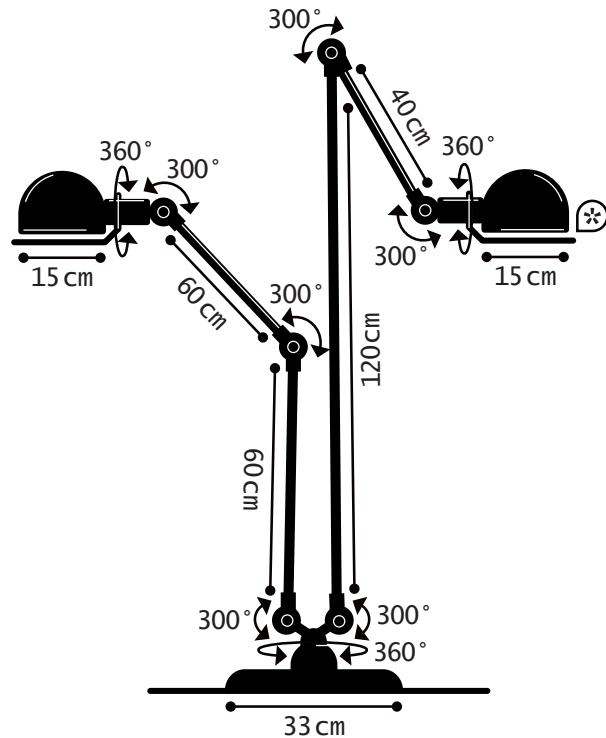

Construction entièrement métallique - Combinaison de bras articulés de différentes longueurs. Articulations réglables. Douilles E27 ou E26, ampoule 60W maxi.

Modèle : **LOFT**
CLASSE I - E26/E27

IP20

Max. 60W
110-240V - 50/60Hz

LOFT[®] REF. DD7460

TECHNICAL SHEET FICHE TECHNIQUE

- Cable : 2m - Plug : 2 poles + Ground
Câble : 2m - Fiche électrique mâle 2 pôles + Terre
- Switch position : Head | Position de l'interrupteur : Réflecteur
- * circle handling | Cercle de manipulation

FLOOR LAMP

MATERIAL

Steel - Cast aluminium
Porcelain (socket)
Cast iron base counterweight

WEIGHT

Net weight : 11.50kg
Brut weight : 14.82kg

DIMENSIONS

Head : 15cm
Arms (paired) :
• D1240 (1x120cm + 1x40cm)
• D6060 (2x60cm)
Ø330mm base

PACKAGING

140/40/38 cm

LAMPADAIRE

MATERIAUX

Acier - Fonte d'aluminium
Porcelaine (douille)
Contrepoids en fonte

POIDS

Poids net : 8.86kg
Poids brut : 11.76kg

DIMENSIONS