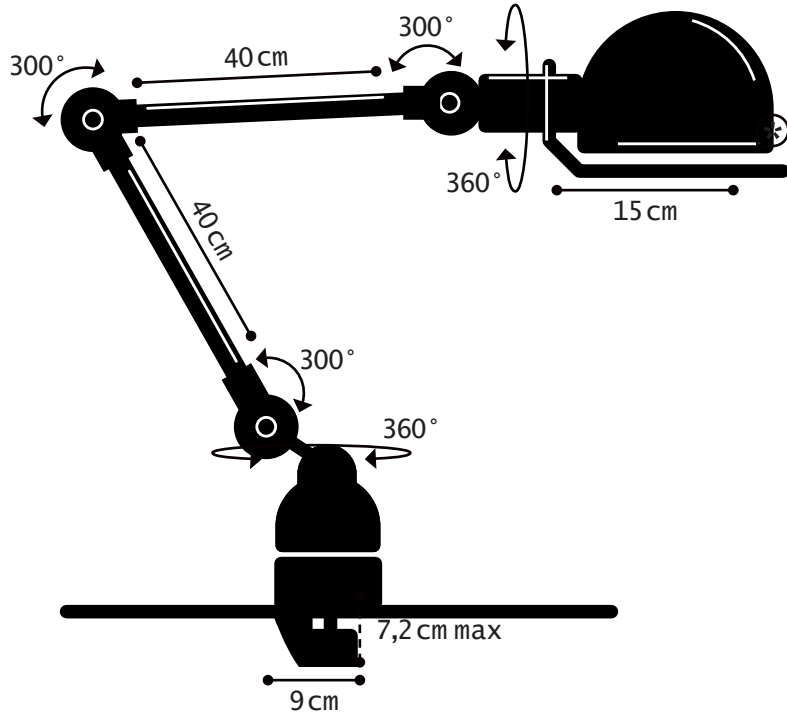

Construction entièrement métallique - Combinaison de bras articulés de différentes longueurs. Articulations réglables Douilles E27 ou E26, ampoule 60W maxi.

Modèle : **LOFT**
CLASSE I - E26/E27
IP20
Max. 60W
110-240V - 50/60Hz
Made in France

LOFT[®] REF. D4040

TECHNICAL SHEET
FICHE TECHNIQUE

- Cable : 2m - Plug : 2 poles + Ground
Câble : 2m - Fiche électrique mâle 2 pôles + Terre
- Switch position : Head | Position de l'interrupteur : Réflecteur
- * circle handling | Cercle de manipulation

WISE LAMP

MATERIAL

Steel - Cast aluminium
Porcelain (socket)
Cast iron base counterweight

WEIGHT

Net weight : 2.40kg
Brut weight : 2.84kg

DIMENSIONS

Head : 15cm
2 arms 40cm long
ø90mm base
72mm clamp (maximum clamping height)

PACKAGING

71/23/14 cm

LAMPE À ÉTAU

MATERIAUX

Acier - Fonte d'aluminium
Porcelaine (douille)
Contrepoids en fonte

POIDS

Poids net : 2.40kg
Poids brut : 2.84kg

DIMENSIONS