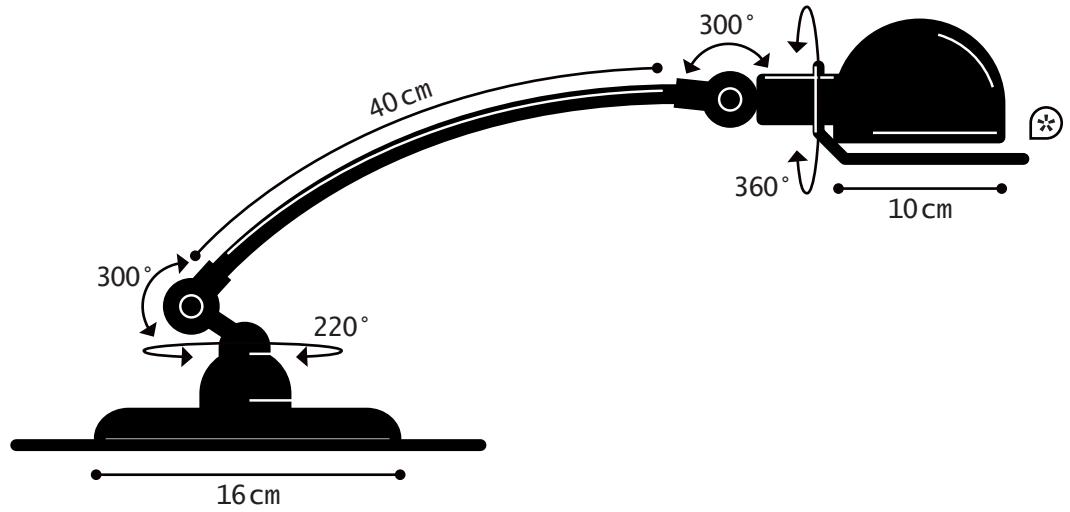

Construction entièrement
métallique - Combinaison
de bras articulés de
différentes longueurs.
Articulations réglables
Réflecteur D.100 mm
Douilles E14
Ampoule 25W max.

Modèle : **SIGNAL**
CLASSE II - E14/E12
IP20
Max. 25W
110-240V - 50/60Hz
Made in France

SIGNAL[®] REF. SIC400

TECHNICAL SHEET
FICHE TECHNIQUE

- Cable : 2m - Plug : 2 poles
Câble : 2m - Fiche électrique mâle 2 pôles
- Switch position : Base | Position de l'interrupteur : Socle
- * circle handling | Cercle de manipulation

LAMP TO PUT DOWN

MATERIAL

Steel - Cast aluminium - Aluminium
Porcelain (socket)
Cast iron base counterweight

WEIGHT

Net weight : 2.44kg
Brut weight : 3.28kg

DIMENSIONS

Head : 10cm without circle handling
1 x 40cm long curve arm
ø160mm base

Réflecteur : 10cm hors cercle
1 bras courbe de 40cm
Base ø160mm

PACKAGING

51/23/21cm

COLOR CHART

NUANCIER

Colors also available in MAT excepted 9006, CHR, ABR, NOM, CUM
Couleurs également disponibles en MAT sauf 9006, CHR, ABR, NOM, CUM