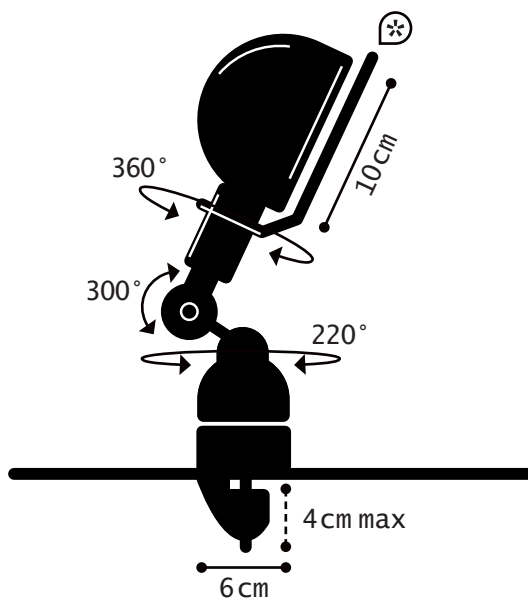

IP20

Max. 25W
110-240V - 50/60Hz

Made in France

SIGNAL[®] REF. SI302

TECHNICAL SHEET
FICHE TECHNIQUE

- Cable : 2m - Plug : 2 poles
Câble : 2m - Fiche électrique mâle 2 pôles
- Switch position : Base | Position de l'interrupteur : socle
- * Circle handling | Cercle de manipulation

WISE LAMP

MATERIAL

Steel - Cast aluminium - Aluminium
Porcelain (socket)
Cast iron base counterweight

WEIGHT

Net weight : 0.62kg
Brut weight : 0.80kg

DIMENSIONS

Head : 10cm without circle handling
Ø60mm base
40mm clamp (maximum clamping height)

PACKAGING

25/18/13 cm

LAMPE À ÉTAU

MATERIAUX

Acier - Fonte d'aluminium - Aluminium
Porcelaine (douille)
Contrepoids en fonte

POIDS

Poids net : 0.62kg
Poids brut : 0.80kg

DIMENSIONS

Réflecteur : 10cm hors cercle
Base Ø60mm
Étau de 40mm (hauteur de serrage max)

PACKAGING

25/18/13 cm

COLOR CHART

NUANCIER

Colors also available in MAT excepted 9006, CHR, ABR, NOM, CUM
Couleurs également disponibles en MAT sauf 9006, CHR, ABR, NOM, CUM