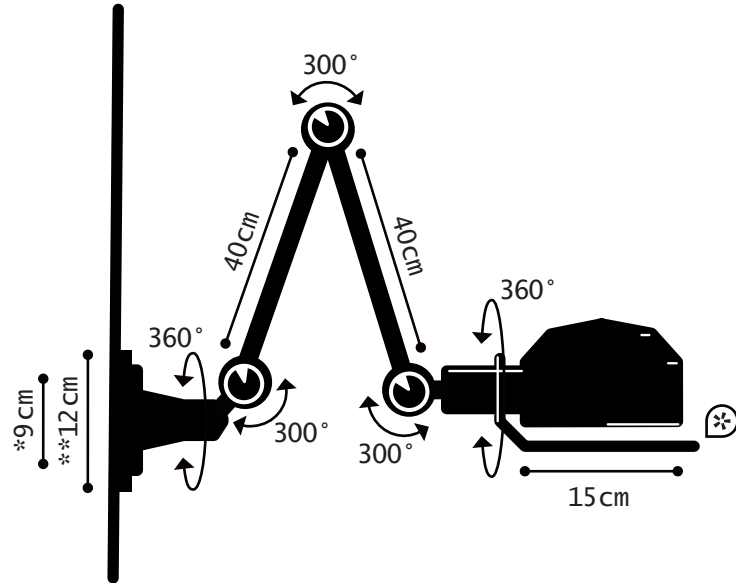

Construction entièrement métallique - Combinaison de bras articulés de différentes longueurs. Articulations réglables Douilles E27 ou E26, ampoule 60W maxi.

Modèle : **LAK**
CLASSE I - E26/E27

IP20

Max. 60W
110-240V - 50/60Hz

LAK[®] REF. L4401X

TECHNICAL SHEET FICHE TECHNIQUE

OPTION

- Switch | Interrupteur
- Switch + Cordon | Interrupteur + Cordon
- Switch position : Head | Position de l'interrupteur : Réflecteur

INCLUS

- Back plate | Rosace de fixation
- * Circle handling | Cercle de manipulation

WALL LAMP

MATERIAL

Steel - Cast aluminium
Porcelain (socket)

WEIGHT

Net weight : 2.10kg
Brut weight : 2.52kg

DIMENSIONS

Head : 15cm
2 arms 40cm long
*ø90mm base to screw
**ø120mm back plate

PACKAGING

71/23/14 cm

APPLIQUE MURALE

MATERIAUX

Acier - Fonte d'aluminium
Porcelaine (douille)

POIDS

Poids net : 2.10kg
Poids brut : 2.52kg

DIMENSIONS

Réflecteur : 15cm
2 bras de 40cm
*Socle à visser ø90mm
**Rosace de fixation ø120mm