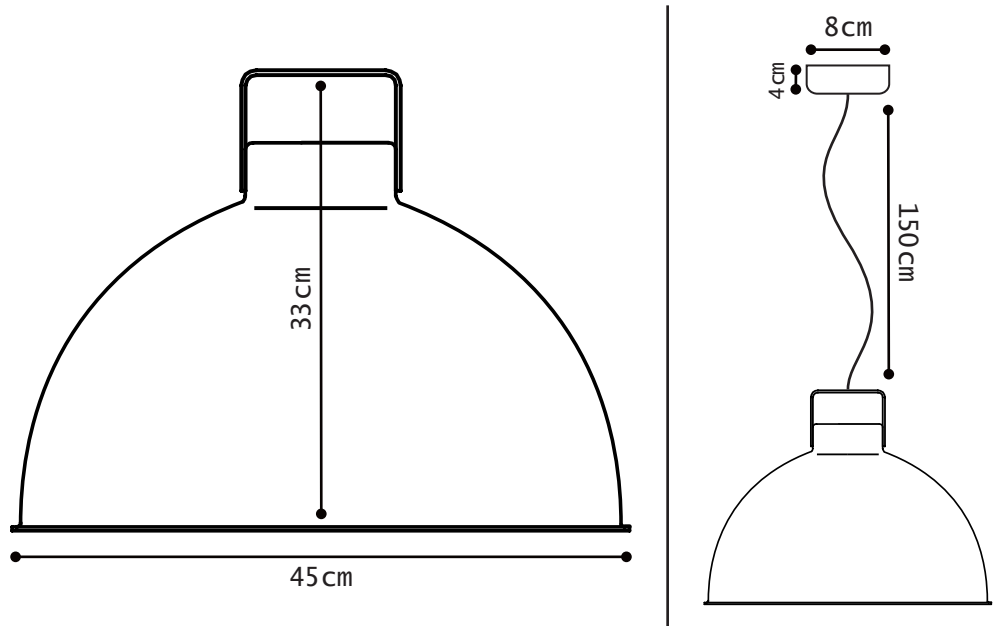

Construction entièrement
métallique - Max 100W
Douille E27
Cordon électrique : 2x1mm²,
longueur 1,5m avec domino

Modèle : DANTE
Réf. D450
CLASSE II - E27/E26
IP20
Max. 100W
110-240V - 50/60Hz
Made in France

DANTE[®] REF. D450

TECHNICAL SHEET
FICHE TECHNIQUE

GRAND MODÈLE : G

SUSPENSION

MATERIAL

Aluminium
Porcelain (socket)
Cotton covered cable

WEIGHT

Net weight : 1.8kg
Brut weight : 2.66kg

DIMENSIONS

Dia. Ø 450 mm
Height : 330 mm
Ø 80 mm / 40mm height ceiling rose
hiding domino and fixing hook

PACKAGING

48/48/29,5 cm

SUSPENSION

MATERIAUX

Aluminium
Porcelaine (douille)
câble recouvert de coton

POIDS

Poids net : 1.8kg
Poids brut : 2.66kg

DIMENSIONS

Dia. Ø 450 mm
Hauteur : 330 mm
Plafonnier Ø 80 mm / Hauteur 40mm
cachant le domino et crochet de fixation

PACKAGING

48/48/29,5 cm

COLOR CHART

NUANCIER