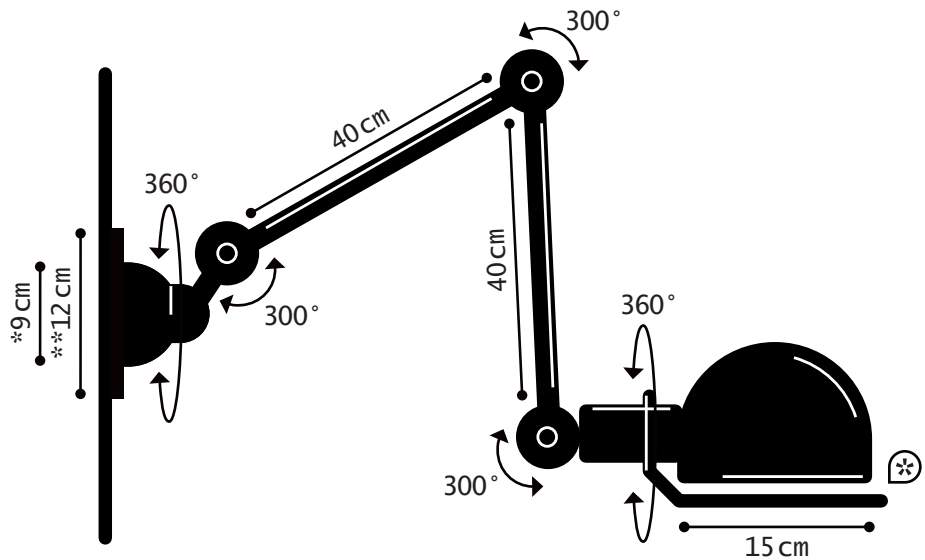

EN OPTION

- Switch | Interrupteur
- Switch + Cordon | Interrupteur + Cordon
- Switch position : Head | Position de l'interrupteur : Réflecteur

INCLUS

- Back plate | Rosace de fixation
- circle handling | Cercle de manipulation

WALL LAMP

MATERIAL

Steel - Cast aluminium
Porcelain (socket)

WEIGHT

Net weight : 2.04kg
Brut weight : 2.48kg

DIMENSIONS

Head : 15cm
2 arms 40cm long
*ø90mm base to screw
**ø120mm back plate

PACKAGING

71/23/14 cm

APPLIQUE MURALE

MATERIAUX

Acier - Fonte d'aluminium
Porcelaine (douille)

POIDS

Poids net : 2.04kg
Poids brut : 2.48kg

DIMENSIONS

Réflecteur : 15cm
2 bras de 40cm
*socle à visser ø90mm
**Rosace de fixation ø120mm

PACKAGING

71/23/14 cm

COLOR CHART

NUANCIER

Colors also available in MAT excepted 9006, CHR, ABR, NOM, CUM
Couleurs également disponibles en MAT sauf 9006, CHR, ABR, NOM, CUM

Mustard Moutarde 1003	Ivory Ivoire 1015	Sulfur Yellow Jaune Soufre 1016	Pearl Gold Or Nacré 1036	Orange Orange 2004	Burgundy Bourgegne 3005	Red Rouge 3020	Old Pink Vieux Rose 3014
Pink Rose 4003	Violet Fuchsia Fuchsia Violet 4008	Light Blue Bleu Clair 5012	Water Blue Bleu d'Eau 5021	Pastel Blue Bleu Pastel 5024	Olive Green Gris Olive 6003	Apple Green Vert Pomme 6018	Green Grass Vert Herbe 6010
Water Green Vert d'Eau 6019	Grey Khaki Kaki Gris 7002	Mouse Grey Gris Souris 7005	Granit Grey Gris Granit 7026	Chocolate Chocolat 8017	Silver Grey Gris Argent 9006	Black Noir 9011	Blue Sapphire Bleu Saphir 5003
White Blanc BLC	Vespa Green Vert Vespa VEV	Chrome Chrome CHR		Black Hammered Martelé Noir NOM	Copper Hammered Martelé Cuivre CUM	Pearl Beige Beige Nacré 1035	

This color chart allows to visualize approximately RAL colors. A perfect reproduction of colors is not possible either on screen nor in printing. Please refer to the original color charts RAL for an exact reproduction of colors.

La carte de couleur présentée permet de visualiser approximativement les couleurs RAL. Une reproduction parfaite des couleurs n'est pas réalisable ni sur écran ni en impression. Veuillez vous référer aux nuanciers RAL originaux pour une reproduction exacte des couleurs.