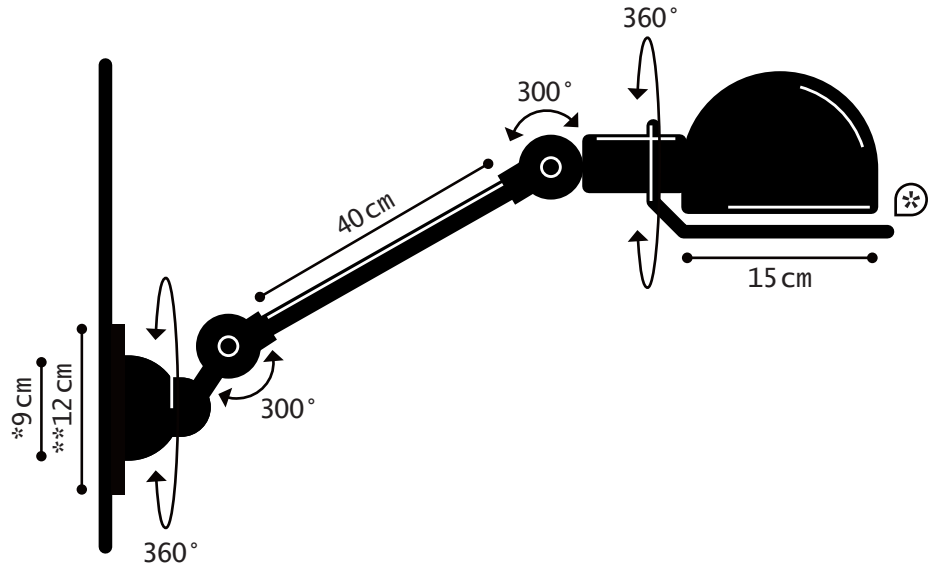

Construction entièrement métallique - Combinaison de bras articulés de différentes longueurs. Articulations réglables Douilles E27 ou E26, ampoule 60W maxi.

Modèle : **LOFT**
CLASSE I - E26/E27

IP20

Max. 60W

110-240V - 50/60Hz

Made in France

EN OPTION

- Switch | Interrupteur
- Switch + Cordon | Interrupteur + Cordon
- Switch position : Head | Position de l'interrupteur : Réflecteur

INCLUS

- Back plate | Rosace de fixation
- * circle handling | Cercle de manipulation

WALL LAMP

MATERIAL

Steel - Cast aluminium
Porcelain (socket)

WEIGHT

Net weight : 1.72kg
Brut weight : 2.14kg

DIMENSIONS

Head : 15cm
1 arm 40cm long
*ø90mm base to screw
**ø120mm back plate

PACKAGING

71/23/14 cm

APPLIQUE MURALE

MATERIAUX

Acier - Fonte d'aluminium
Porcelaine (douille)

POIDS

Poids net : 1.72kg
Poids brut : 2.14kg

DIMENSIONS

Réflecteur : 15cm
1 bras de 40cm
*socle à visser ø90mm
**Rosace de fixation ø120mm