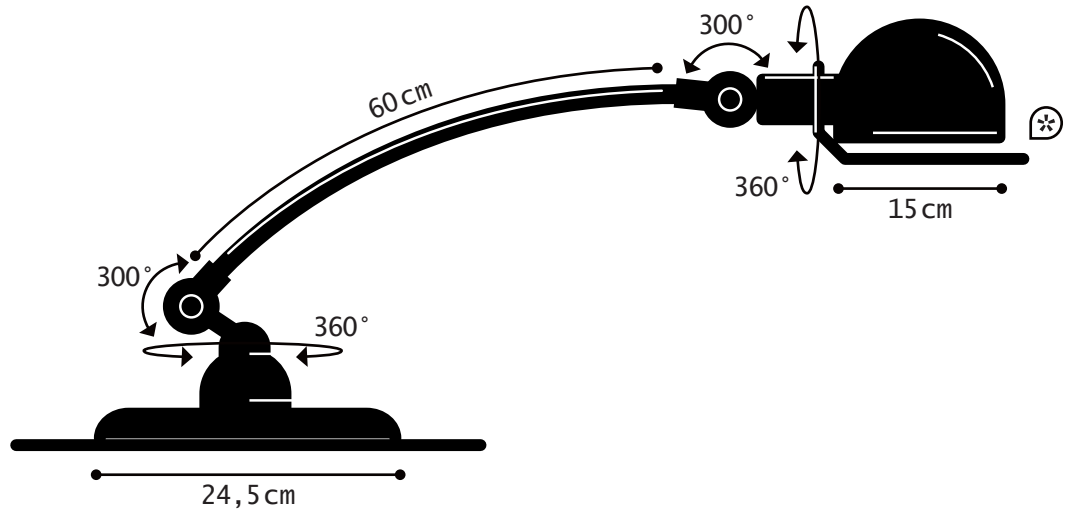

LOFT® REF. C6000

TECHNICAL SHEET FICHE TECHNIQUE

- Cable : 2m - Plug : 2 poles + Ground
  Câble : 2m - Fiche électrique mâle 2 pôles + Terre
- Switch position : Head | Position de l'interrupteur : Réflecteur
- circle handling | Cercle de manipulation

LAMP TO PUT DOWN

MATERIAL

Steel - Cast aluminium
Porcelain (socket)
Cast iron base counterweight

WEIGHT

Net weight : 9kg
Brut weight : 12kg

DIMENSIONS

Head : 15cm
1 x 60cm long curve arm
Ø245mm base

PACKAGING

97/39/37 cm

LAMPE À POSER

MATERIAUX

Acier - Fonte d'aluminium
Porcelaine (douille)
Contrepoids en fonte

POIDS

Poids net : 9kg
Poids brut : 12kg

DIMENSIONS

Réflecteur : 15cm
1 bras courbe de 60cm
Base Ø245mm

PACKAGING

97/39/37 cm

COLOR CHART

NUANCIER

Colors also available in MAT excepted 9006, CHR, ABR, NOM, CUM
Couleurs également disponibles en MAT sauf 9006, CHR, ABR, NOM, CUM

Mustard Moutarde 1003	Ivory Ivoire 1015	Sulfur Yellow Jaune Soufre 1016	Pearl Gold Or Nacré 1036	Orange Orange 2004	Burgundy Bourgeois 3005	Red Rouge 3020	Old Pink Vieux Rose 3014
Pink Rose 4003	Violet Fuchsia Fuchsia Violet 4008	Light Blue Bleu Clair 5012	Water Blue Bleu d'Eau 5021	Pastel Blue Bleu Pastel 5024	Olive Green Gris Olive 6003	Apple Green Vert Pomme 6018	Green Grass Vert Herbe 6010
Water Green Vert d'Eau 6019	Grey Khaki Kaki Gris 7002	Mouse Grey Gris Souris 7005	Granit Grey Gris Granit 7026	Chocolate Chocolat 8017	Silver Grey Gris Argent 9006	Black Noir 9011	Blue Sapphire Bleu Saphir 5003
White Blanc BLC	Vespa Green Vert Vespa VEV	Chrome Chrome CHR	Brushed Steel Acier Brossé ABR	Black Hammered Martelé Noir NOM	Copper Hammered Martelé Cuivre CUM	Pearl Beige Beige Nacré 1035