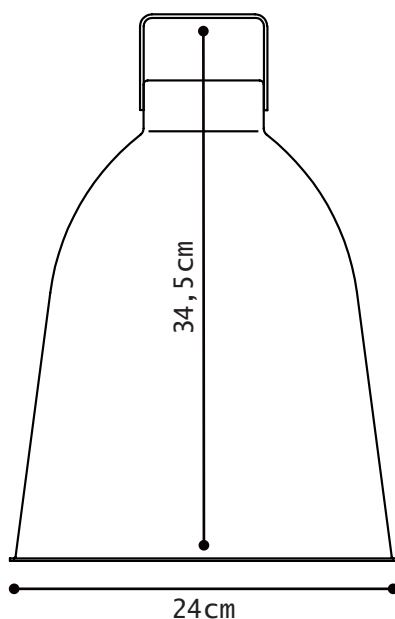

Construction entièrement
métallique - Max 75W
Douille E27
Cordon électrique : 2x1mm²,
longueur 1,5m avec domino

Modèle : **CLEMENT**
Réf. **C240**
CLASSE II - E27/E26
IP20
Max. 75W
110-240V - 50/60Hz
Made in France

CLEMENT[®] REF. C240

TECHNICAL SHEET
FICHE TECHNIQUE

MODÈLE MOYEN : M

SUSPENSION

MATERIAL

Aluminium
Porcelain (socket)
Cotton covered cable

WEIGHT

Net weight : 0.94kg
Brut weight : 1.72kg

DIMENSIONS

Dia. Ø 240 mm
Height : 345 mm
Ø 80 mm / 40mm height ceiling rose
hiding domino and fixing hook

PACKAGING

39/39/39 cm

SUSPENSION

MATERIAUX

Aluminium
Porcelaine (douille)
Câble recouvert de coton

POIDS

Poids net : 0.94kg
Poids brut : 1.72kg

DIMENSIONS

Dia. Ø 240 mm
Hauteur : 345 mm
Plafonnier Ø 80 mm / Hauteur 40mm
cachant le domino et crochet de fixation

PACKAGING

39/39/39 cm

COLOR CHART

NUANCIER

Colors also available in MAT excepted 9006, CHR, ABR, NOM, CUM
Couleurs également disponibles en MAT sauf 9006, CHR, ABR, NOM, CUM