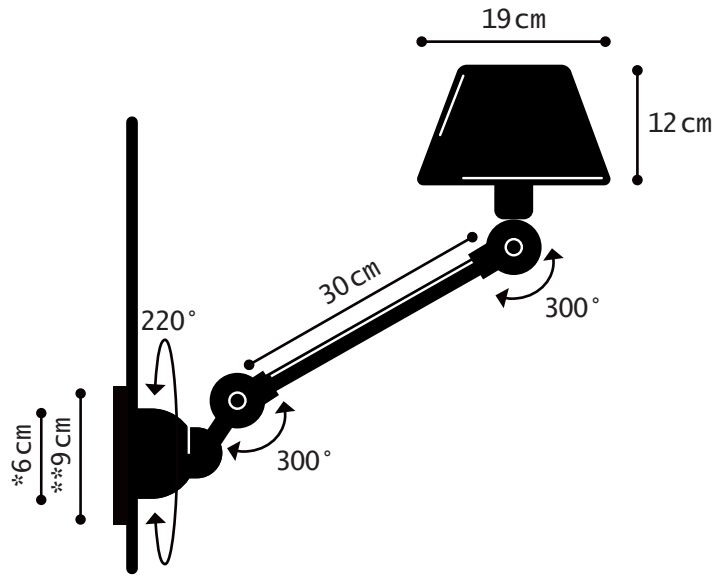

AICLER® REF. AID301

TECHNICAL SHEET
FICHE TECHNIQUE

OPTION

1. Switch | Interrupteur
   - Switch and/or Cordon 2m | Interrupteur et/ou Cordon 2m
2. Switch position : Base | Position de l'interrupteur : Socle

INCLUS

- Back plate | Rosace de fixation

WALL LAMP

MATERIAL

Steel - Cast aluminium - Aluminium
Porcelain (socket)

WEIGHT

Net weight : 0.72kg
Brut weight : 1.14kg

DIMENSIONS

Shade : 19cm
1 arm 30cm long
*ø60mm base to screw
**ø90mm back plate

PACKAGING

31/22/46 cm

APPLIQUE MURALE

MATERIAUX

Acier - Fonte d'aluminium - Aluminium
Porcelaine (douille)

POIDS

Poids net : 0.72kg
Poids brut : 1.14kg

DIMENSIONS

Abat-jour : 19cm
1 bras de 30cm
*Socle à visser ø60mm
**Rosace de fixation ø90mm

PACKAGING

31/22/46 cm

COLOR CHART

NUANCIER

Colors also available in MAT excepted 9006, CHR, ABR, NOM, CUM
Couleurs également disponibles en MAT sauf 9006, CHR, ABR, NOM, CUM

Mustard Moutarde 1003	Ivory Ivoire 1015	Sulfur Yellow Jaune Soufre 1016	Pearl Gold Or Nacré 1036	Orange Orange 2004	Burgundy Bourgeois 3005	Red Rouge 3020	Old Pink Vieux Rose 3014
Pink Rose 4003	Violet Fuchsia Fuchsia Violet 4008	Light Blue Bleu Clair 5012	Water Blue Bleu d'Eau 5021	Pastel Blue Bleu Pastel 5024	Olive Green Gris Olive 6003	Apple Green Vert Pomme 6018	Green Grass Vert Herbe 6010
Water Green Vert d'Eau 6019	Grey Khaki Kaki Gris 7002	Mouse Grey Gris Souris 7005	Granit Grey Gris Granit 7026	Chocolate Chocolat 8017	Silver Grey Gris Argent 9006	Black Noir 9011	Blue Sapphire Bleu Saphir 5003
White Blanc BLC	Vespa Green Vert Vespa VEV	Chrome Chrome CHR		Black Hammered Martelé Noir NOM	Copper Hammered Martelé Cuivre CUM	Pearl Beige Beige Nacré 1035