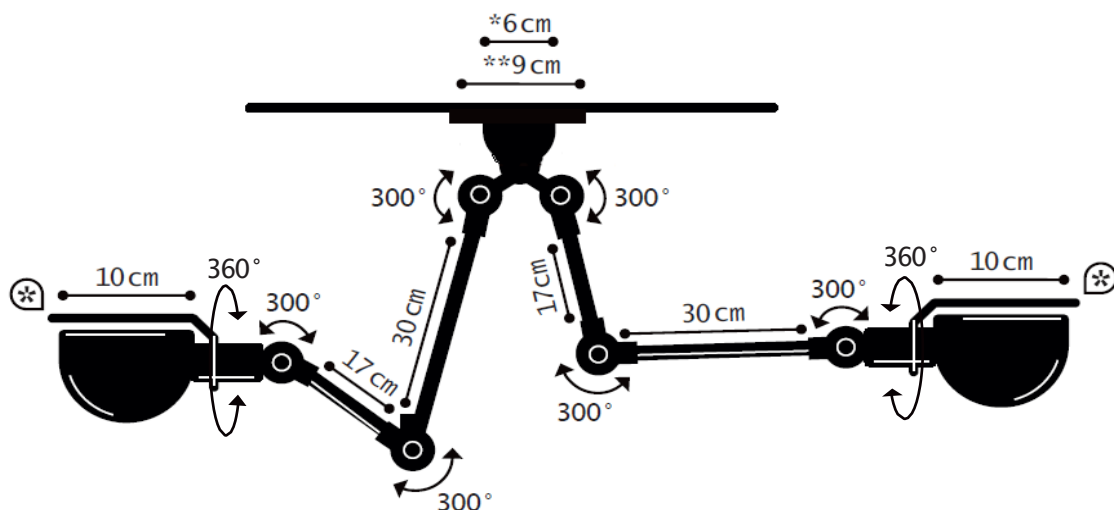

SIGNAL® REF. SKY3773

TECHNICAL SHEET
FICHE TECHNIQUE

Ceiling mount only | Fixation plafond uniquement

INCLUS

- Back plate | Rosace de fixation
- circle handling | Cercle de manipulation

SUSPENSION

MATERIAL

Steel - Cast aluminium - Aluminium
Porcelain (socket)

WEIGHT

Net weight : 1.2kg
Brut weight : 2.15kg

DIMENSIONS

Head : 10cm without circle handling
2x2 arms : 30+17cm, 17+30cm long
*ø60mm base to screw
**ø90mm back plate

PACKAGING

59/58, 5/16, 5cm

SUSPENSION

MATERIAUX

Acier - Fonte d'aluminium - Aluminium
Porcelaine (douille)

POIDS

Poids net : 1.2kg
Poids brut : 2.15kg

DIMENSIONS

Réflecteur : 10cm hors cercle
2x2 bras : 30+17cm, 17+30cm
*Socle à visser ø60mm
**Rosace de fixation ø90mm

PACKAGING

59/58, 5/16, 5cm